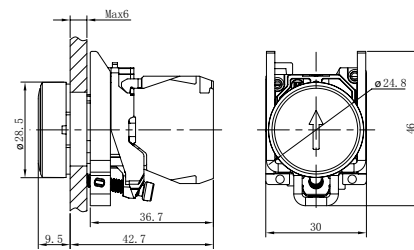

# Габаритные размеры

SB4

1-8

9-13

14-33

34

35-36

37