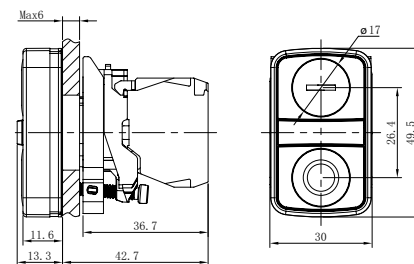

Габаритные размеры

SB4

1-8

9-13

14-33

34

35-36

37

38

39

40

41-42

43-44

45-46

47-48

49

50