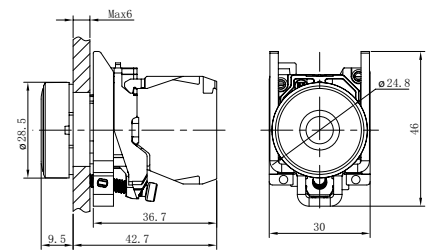

# Габаритные размеры

SB4

1-8

9-13

14-33

34

35-36

37