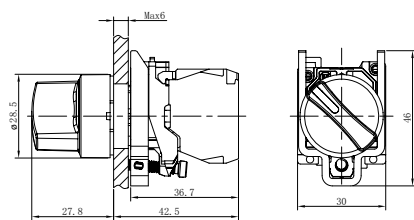

Габаритные размеры

SB4

1-8

9-13

14-33

34

35-36

37

38

39

40

41-42

43-44

45-46

47-48

49

50