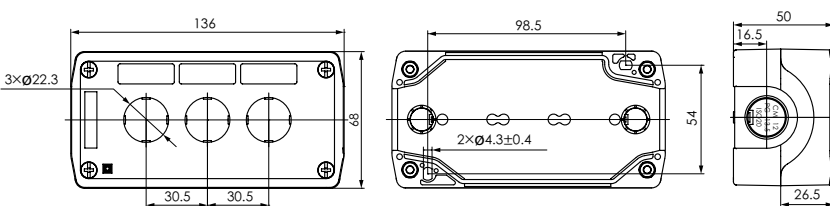

## Кнопочные посты

SALD01, SALK178

SALD02

SALD03

Номер чертежа	Systeme reference
1	SB4BA11
2	SB4BA21
3	SB4BA31
4	SB4BA51
5	SB4BA61
6	SB4BA42
7	SB4BA35
8	SB4BA45
9	SB4BP21
10	SB4BP31
11	SB4BP51
12	SB4BP61
13	SB4BP42
14	SB4BW31M1
15	SB4BW33M1
16	SB4BW34M2
17	SB4BW35M1
18	SB4BW36M1
19	SB4BW31B1
20	SB4BW33B1
21	SB4BW34B2
22	SB4BW35B1
23	SB4BW36B1
24	SB4BW31M5
25	SB4BW33M5
26	SB4BW34M5
27	SB4BW35M5
28	SB4BW36M5
29	SB4BW31B5
30	SB4BW33B5
31	SB4BW34B5
32	SB4BW35B5
33	SB4BW36B5
34	SB4BA3311
35	SB4BA3341
36	SB4BA3351
37	SB4BA4322
38	SB4BA4342
39	SB4BL73415
40	SB4BA73415
41	SB4BW7A3741B5
42	SB4BW7A3741M5
43	SB4BW73731B5
44	SB4BW73731M5
45	SB4BD21
46	SB4BD25
47	SB4BD41
48	SB4BD45
49	SB4BD33
50	SB4BD53