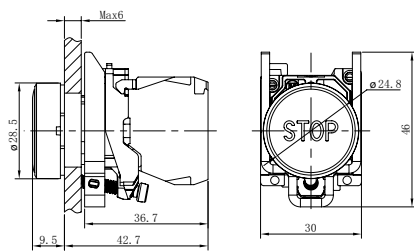

Габаритные размеры

SB4

1-8

9-13

14-33

34

35-36

37

38

39

40

41-42

43-44

45-46

47-48

49

50