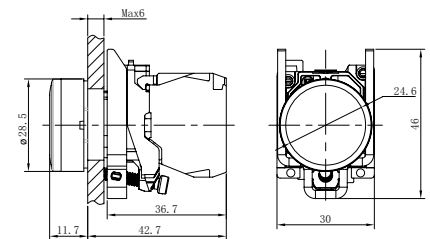

# Габаритные размеры

SB4

1-8

9-13

14-33

34

35-36

37