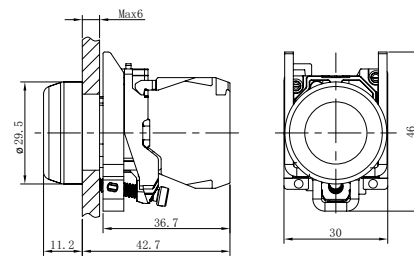

# Габаритные размеры

SB4

1-8

9-13

14-33

34

35-36

37